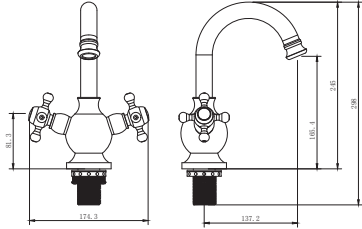

BASIN FAUCET / LAVABO ARMATÜRÜ

Swivel Spout
Ideal Working Pressure 5 Bar
Water Flow Rate 6-8 Lt./Min.

Döner Borulu
İdeal Çalışma Basıncı 5 Bar
Su Akış Miktarı Dakikada 6-8 Lt.

TR 1701 G
Gold / Altın