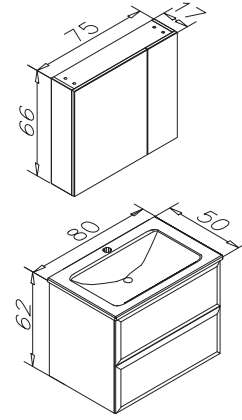

Lavabo; Seramik Lavabo
Gövde ve Çekmeceler Parlak Lake

FULL
EXTENSION
Tam Açılır Frenli
Çekmece

LED MIRROR
WITH CABINET
Dolaplı Ledli Ayna
Çekmece

SILVER
collection

NUVOLA 100_ Highgloss White Lacquer / Parlak Beyaz Lake