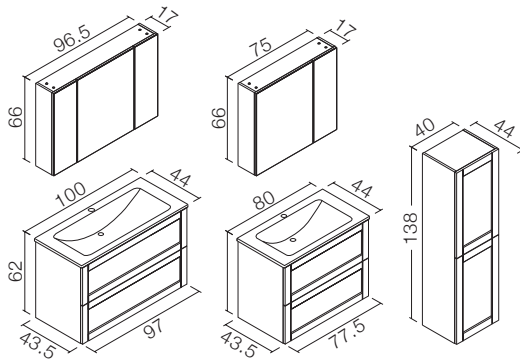

ORKA

SU 100 Matt White / Mat Beyaz

BODY, DRAWER&DOOR COLOURS
GÖVDE, ÇEKMECE VE KAPAK RENKLERİ