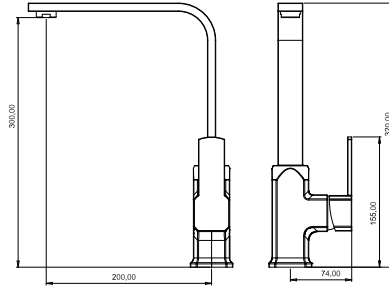

ROBIN

**CERAMIC
CARTRIDGE**
Seramik Kartuş

%100 BRASS
%100 Pirinç

PVD COATING
PVD Kaplama

**CHROME
COATING**
Krom Kaplama

**WATER
SAVING**
Su Tasarruflu

**EASY
INSTALLATION**
Kolay Montaj

BASIN FAUCET / LAVABO ARMATÜRÜ

**İdeal Working Pressure 5 Bar
Water Flow Rate 8-10 Lt./Min.**

İdeal Çalışma Basıncı 5 Bar
Su Akış Miktarı Dakikada 8-10 Lt.

RBN 1200
Chrome / Krom

KITCHEN FAUCET / EVİYE ARMATÜRÜ

**Swivel Spout
İdeal Working Pressure 5 Bar
Water Flow Rate 8-10 Lt./Min.**

Döner Borulu
İdeal Çalışma Basıncı 5 Bar
Su Akış Miktarı Dakikada 8-10 Lt.

* It Is Recommended To Use Filtered Angle Valve With Products to Prevent Faucet Damage Due To All Kind Of Pollution That May Occur During Installation.

* Tesisatta Oluşabilecek Her Türlü Kirliliğin Armatüre Zararını Önlemek İçin Ürünle Birlikte Filtreli Ara Musluk Kullanılması Tavsiye Edilir.

BATH SHOWER FAUCET BANYO ARMATÜRÜ

**İdeal Working Pressure 5 Bar
Water Flow Rate 8-10 Lt./Min.**

İdeal Çalışma Basıncı 5 Bar
Su Akış Miktarı Dakikada 8-10 Lt.