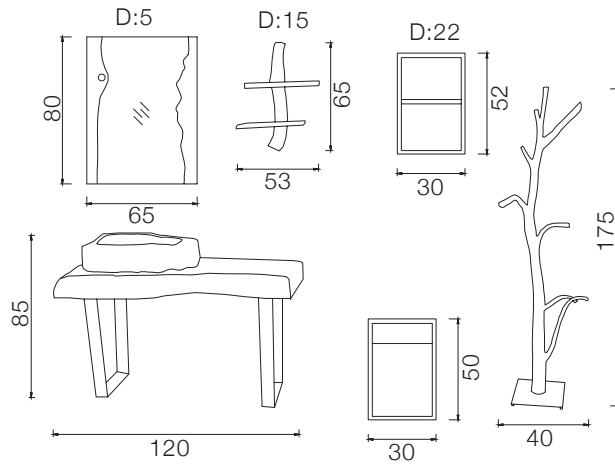

Washbasin; Volcanic Stone, Natural Tree Bench

Lavabo; Volkanik Taş, Tezgah Doğal Ağaç