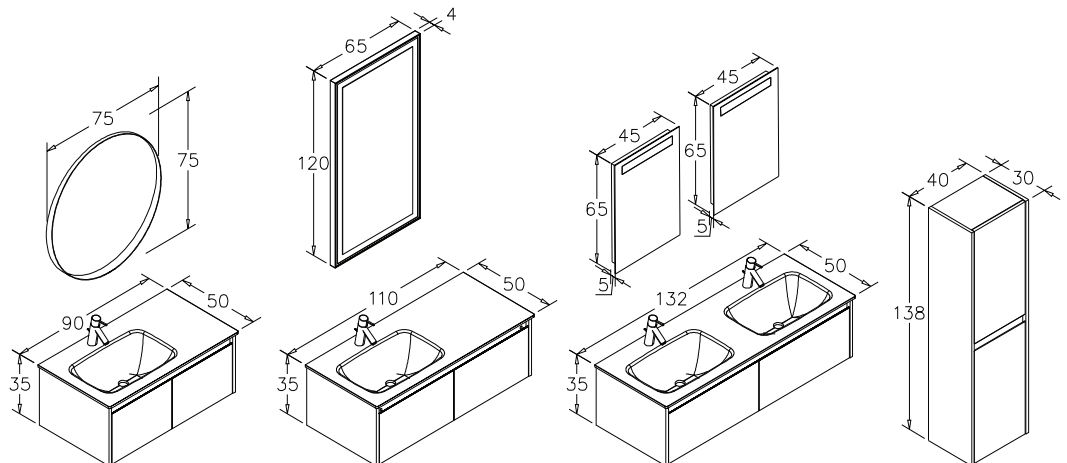

Lavabo; Yarı Temperli 12 mm Füme Cam Tezgahlı Lavabo
Gövde ve Çekmeceler Mat Lake,
LED Aydınlatmalı Alt Modül

**FULL
EXTENSION**
Tam Açılır Frenli
Çekmece

**SOFT CLOSE
DOOR**
Frenli Kapak

LED MIRROR
Ledli Ayna