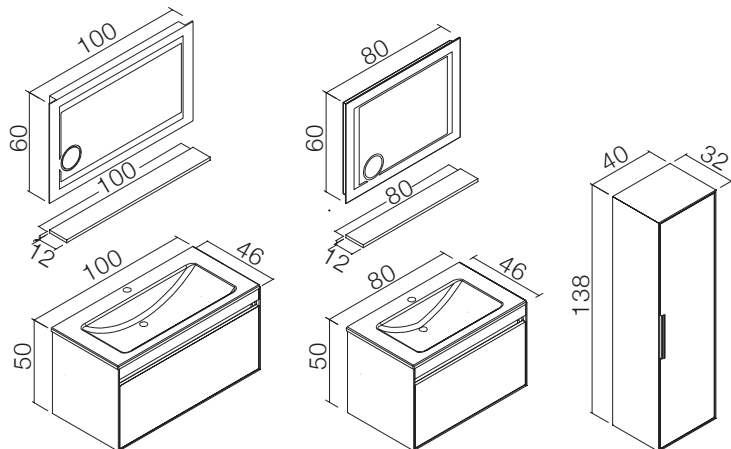

PATARA 100_Navaro / Navaro