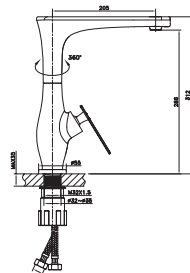

JUNO

**CERAMIC
CARTRIDGE**
Seramik Kartuş

%100 BRASS
%100 Piring

PVD COATING
PVD Kaplama

**CHROME
COATING**
Krom Kaplama

**WATER
SAVING**
Su Tasarruflu

**EASY
INSTALLATION**
Kolay Montaj

BASIN FAUCET / LAVABO ARMATÜRÜ

İdeal Working Pressure 5 Bar
Water Flow Rate 8-10 Lt./Min.

İdeal Çalışma Basıncı 5 Bar
Su Akış Miktarı Dakikada 8-10 Lt.

KITCHEN FAUCET / EVİYE ARMATÜRÜ

Swivel Spout
İdeal Working Pressure 5 Bar
Water Flow Rate 8-10 Lt./Min.

Döner Borulu
İdeal Çalışma Basıncı 5 Bar
Su Akış Miktarı Dakikada 8-10 Lt.

BATH SHOWER FAUCET / BANYO ARMATÜRÜ

İdeal Working Pressure 5 Bar
Water Flow Rate 8-10 Lt./Min.

İdeal Çalışma Basıncı 5 Bar
Su Akış Miktarı Dakikada 8-10 Lt.

* It Is Recommended To Use Filtered Angle Valve With Products to Prevent Faucet Damage Due To All Kind Of Pollution That May Occur During Installation.
* Tesisatta Oluşabilecek Her Türü Kirliliğin Armatüre Zararını Önlemek İçin Ürünle Birlikte Filtreli Ara Musluk Kullanılması Tavsiye Edilir.