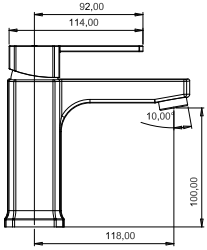

ROBIN

**CERAMIC
CARTRIDGE**
Seramik Kartuş

%100 BRASS
%100 Pirinç

PVD COATING
PVD Kaplama

**CHROME
COATING**
Krom Kaplama

**WATER
SAVING**
Su Tasarruflu

**EASY
INSTALLATION**
Kolay Montaj

BASIN FAUCET / LAVABO ARMATÜRÜ

**İdeal Working Pressure 5 Bar
Water Flow Rate 8-10 Lt./Min.**

İdeal Çalışma Basıncı 5 Bar
Su Akış Miktarı Dakikada 8-10 Lt.

RBN 1200
Chrome / Krom

KITCHEN FAUCET / EVİYE ARMATÜRÜ

**Swivel Spout
İdeal Working Pressure 5 Bar
Water Flow Rate 8-10 Lt./Min.**

Döner Borulu
İdeal Çalışma Basıncı 5 Bar
Su Akış Miktarı Dakikada 8-10 Lt.

* It Is Recommended To Use Filtered Angle Valve With Products to Prevent Faucet Damage Due To All Kind Of Pollution That May Occur During Installation.

* Tesisatta Oluşabilecek Her Türlü Kirliliğin Armatüre Zararını Önlemek İçin Ürünle Birlikte Filtreli Ara Musluk Kullanılması Tavsiye Edilir.

BATH SHOWER FAUCET BANYO ARMATÜRÜ

**İdeal Working Pressure 5 Bar
Water Flow Rate 8-10 Lt./Min.**

İdeal Çalışma Basıncı 5 Bar
Su Akış Miktarı Dakikada 8-10 Lt.