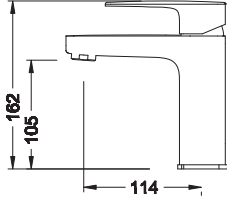

**CERAMIC
CARTRIDGE**
Seramik Kartuş

%100 BRASS
%100 Piring

**ELECTRO
STATIC
COATING**
Elektrostatik

**CHROME
COATING**
Krom Kaplama

**WATER
SAVING**
Su Tasarruflu

**EASY
INSTALLATION**
Kolay Montaj

BASIN FAUCET / LAVABO ARMATÜRÜ

İdeal Working Pressure 5 Bar
Water Flow Rate 8-10 Lt./Min.

İdeal Çalışma Basıncı 5 Bar
Su Akış Miktarı Dakikada 8-10 Lt.

ZGM 1570 R
Copper / Bakır