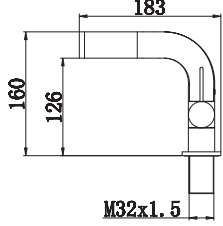

ALICE

BASIN FAUCET LAVABO ARMATÜRÜ

İdeal Working Pressure 5 Bar
Water Flow Rate 8-10 Lt./Min.

İdeal Çalışma Basıncı 5 Bar
Su Akış Miktarı Dakikada 8-10 Lt.

ALC 1201 BC
Black Chrome / Siyah Krom

KITCHEN FAUCET / EVİYE ARMATÜRÜ

İdeal Working Pressure 5 Bar
Water Flow Rate 8-10 Lt./Min.

İdeal Çalışma Basıncı 5 Bar
Su Akış Miktarı Dakikada 8-10 Lt.