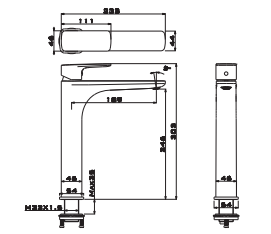

ZGM 2570 B
Black / Siyah