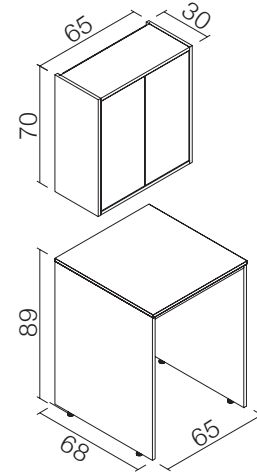

SEDİR

WMC 65-CMD 65

Body Melamine,
Doors PETGLOSS

Gövde Melamin,
Kapaklar PETGLOSS

SOFT CLOSE
DOOR
Frenli Kapak

Your Washing Machine Dimensions should be Checked!
Çamaşır Makinenizin Ölçüsü Kontrol Edilmeli!

STORAGE
collection

OPTIONAL COLOURS
OPSİYONEL RENKLER