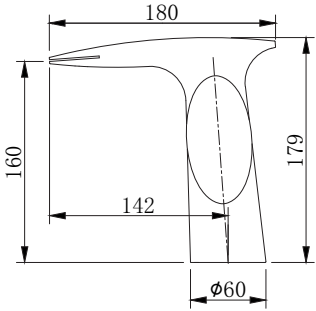

NEST

23 mm
PACKING
Salmastra

%100 BRASS
%100 Pirinç

PVD COATING
PVD Kaplama

CHROME
COATING
Krom Kaplama

WATER
SAVING
Su Tasarruflu

EASY
INSTALLATION
Kolay Montaj

BASIN FAUCET / LAVABO ARMATÜRÜ

İdeal Working Pressure 5 Bar
Water Flow Rate 6-8 Lt./Min.

İdeal Çalışma Basıncı 5 Bar
Su Akış Miktarı Dakikada 6-8 Lt.

NS 2500 W
White Chrome / Beyaz Krom