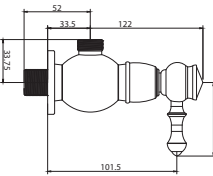

ANGLE TAP / AÇ-KAPA ARA MUSLUK

23mm Packing
Sliding Badge
Installation Connecting

23mm Salmastra
Tesisat Bağlantısı G 1/2
Kayar Rozet

TP 161 B
Black Antique / Siyah Antik