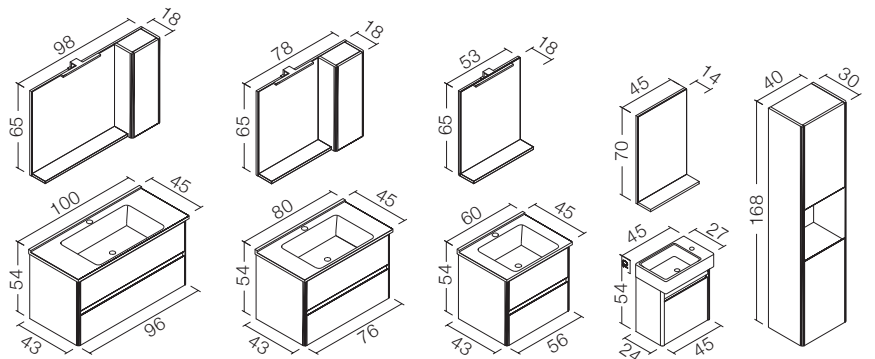

ORKA

PLEASE REFER TO PAGE 119 FOR PRODUCT DETAILS OF *DUDEN_
*DÜDEN ÜRÜN DETAYLARI İÇİN SAYFA 119