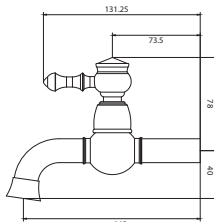

TAP / AÇ-KAPA MUSLUK

23mm Packing
Sliding Badge

23mm Salmastra
Kayar Rozet

TP 162 B
Black Antique / Siyah Antik