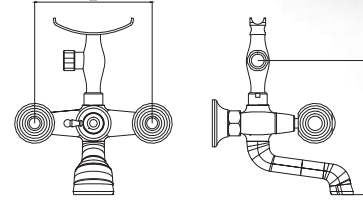

BATH SHOWER FAUCET / BANYO ARMATÜRÜ

150 cm Spiral Hose
Single Function Hand Shower
İdeal Working Pressure 5 Bar
Water Flow Rate 10-12 Lt./Min

150 cm Spiral Hortum
Tek Fonksiyonlu El Duşu
İdeal Çalışma Basıncı 5 Bar
Su Akış Miktarı Dakikada 10-12 Lt.

TG 1400 G
Gold / Altın