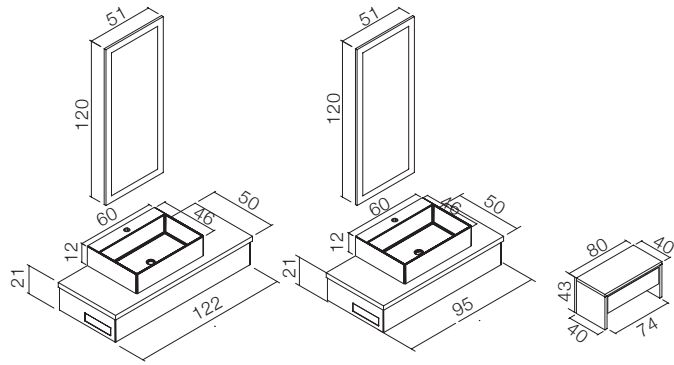

**FULL
EXTENSION**
Tam Açılır Frenli
Çekmece

LED MIRROR
Ledli Ayna

GOLD
collection

ОЯКА

ZERO BLACK 120_ Natural Oak / Doğal Meşe

OPTIONAL COLOURS OPSIYONEL RENKLER

**NATURAL
WALNUT**
Doğal Ceviz

**NATURAL
OAK**
Doğal Meşe