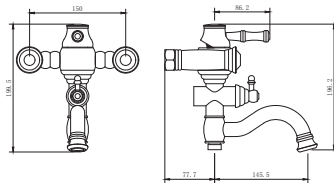

150 cm Spiral Hortum
Tek Fonksiyonlu El Duşu
İdeal Çalışma Basıncı 5 Bar
Su Akış Miktarı Dakikada 10-12 Lt.

TP 240 G
Gold / Altın

TP 240 R
Rose / Roz

INTERMEDIATE VALVE / ARA KESME VALFİ

7.6 Packing
Sliding Badge