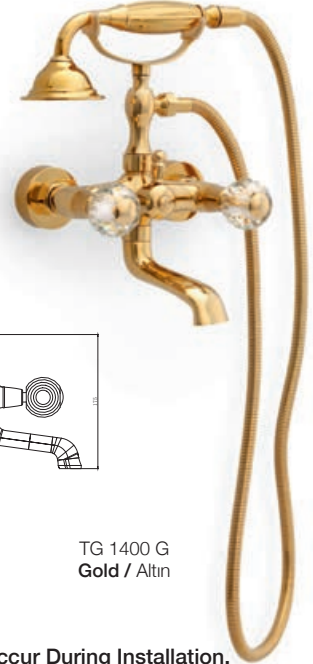

BATH SHOWER FAUCET / BANYO ARMATÜRÜ

150 cm Spiral Hose
Single Function Hand Shower
İdeal Working Pressure 5 Bar
Water Flow Rate 10-12 Lt./Min

150 cm Spiral Hortum
Tek Fonksiyonlu El Duşu
İdeal Çalışma Basıncı 5 Bar
Su Akış Miktarı Dakikada 10-12 Lt.

TG 1400 G
Gold / Altın