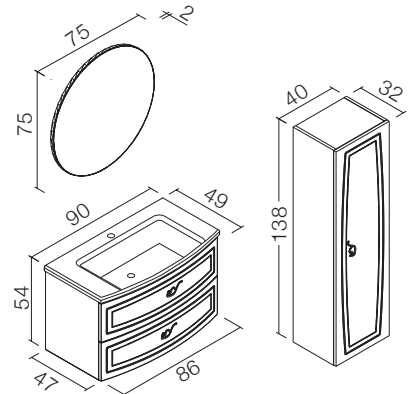

SILVER
collection

IHLARA

COUNTRY BREEZE OF BATHROOMS...

BANYOLARDA COUNTRY ESİNTİSİ...

Washbasin; Ceramic Basin
Body MDF on PETGLOSS, Doors Lacquer

Lavabo; Seramik Lavabo
Gövde MDF Üzeri PETGLOSS, Kapaklar Lake

FULL
EXTENSION
Tam Açılır Frenli
Çekmece

SOFT CLOSE
DOOR
Frenli Kapak

**BODY
COLOURS**
GÖVDE
RENKLERİ

**WHITE
PETGLOSS**
Beyaz Petgloss

**DRAWER&DOOR
COLOURS**
ÇEKMECE VE KAPAK
RENKLERİ

**Glossy WHITE/
GOLD**
Parlak Beyaz/Altın