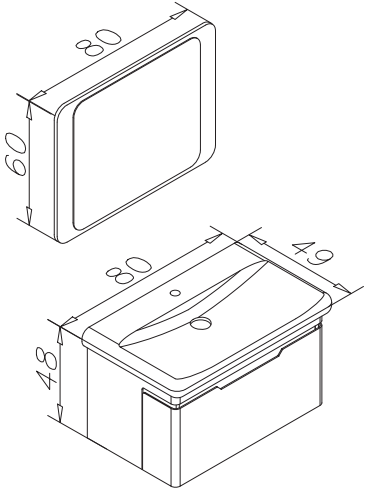

**Washbasin; Ceramic
Metallic Body and Drawer**

Lavabo; Seramik
Gövde ve Çekmece Metal

**FULL
EXTENSION**
Tam Açılır Frenli
Çekmece

LED MIRROR
Ledli Ayna

RECOMMENDED 80 CM SHELF
TAVSİYE EDİLEN 80 CM ETAJER