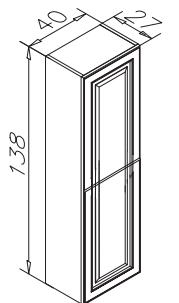

CLASSIC
collection

STYLE 163 White/Gold - Beyaz/Altın

OPTIONAL COLOURS
OPSİYONEL RENKLER