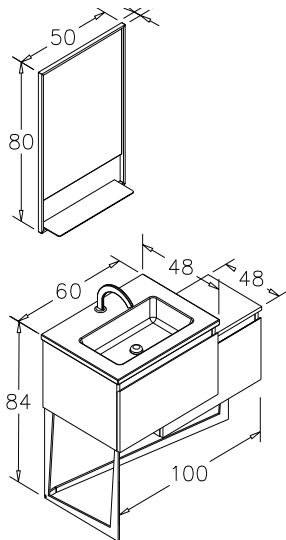

OYKA

TAMPA *new*
YENI

TO THE FUTURE...

GELECEĞE DOĞRU...

Washbasin; Matt Ceramic Basin,
Body and Drawers Matt Lacquer, Metal Leg
LED Mirror With Metal Shelf

Lavabo; Seramik Mat Lavabo,
Gövde ve Çekmeceler Mat Lake, Metal Ayak,
Metal Etajerli LED'li Ayna

**FULL
EXTENSION**
Tam Açılır Frenli
Çekmece

LED MIRROR
Ledli Ayna