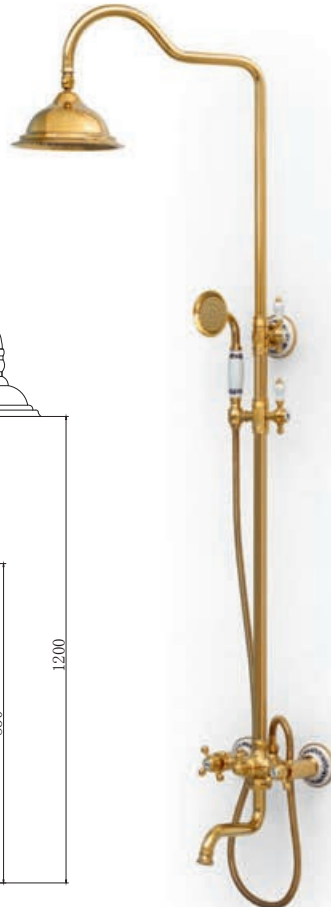

OVER SHOWER SET / TEPE DUŞ SETİ

150 cm Spiral Hose
120 cm Slide Pipe Length
Single Function Hand Shower
Ideal Working Pressure 5 Bar
Water Flow Rate 10-12 Lt./Min.

150 cm Spiral Hortum
120 cm Sürgü Boru Uzunluğu
Tek Fonksiyonlu El Duşu
İdeal Çalışma Basıncı 5 Bar
Su Akış Miktarı Dakikada 10-12 Lt.