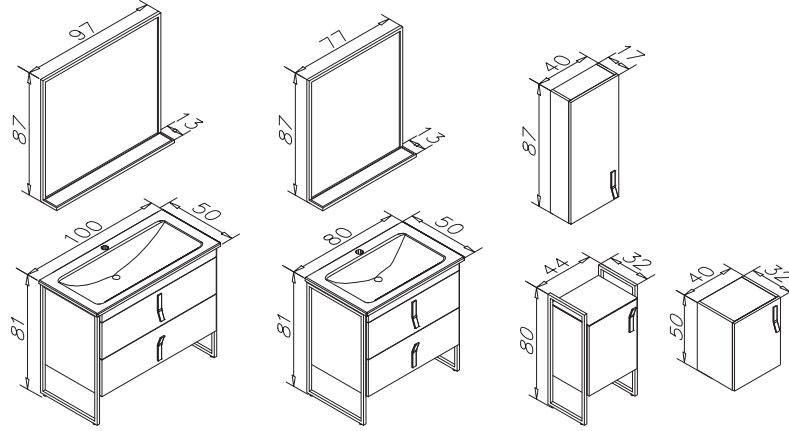

ORKA

MODENA

MINIMAL & MODERN...

MİNİMAL VE MODERN...

Washbasin; Ceramic Basin
Body and Drawers Matt Lacquer
Metal Mirror With Shelf

Lavabo; Seramik Lavabo
Gövde ve Çekmeceler Mat Lake
Metal Etajerli Ayna

FULL
EXTENSION
Tam Açılır Frenli
Çekmece