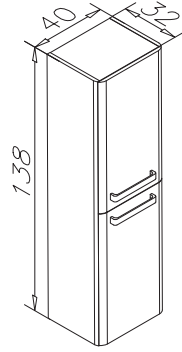

Lavabo; Seramik Lavabo
Gövde ve Çekmeceler Parlak Lake

FULL EXTENSION
Tam Açılır Frenli Çekmece

PARTITIONED DRAWERS
Bölmeli Çekmece İçi

SOFT CLOSE DOOR
Frenli Kapak

APPLIQUE WITH IP44 LED, MIRROR CABINET
IP44 Aplikli, Dolaplı Ayna