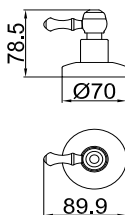

INTERMEDIATE VALVE / ARA KESME VALFİ

7.6 Packing
Sliding Badge

7.6mm Salmastra
Kayar Rozet

TP 100 B
Black Antique / Siyah Antik