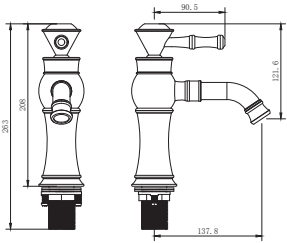

TP 1482 B
Black Antique / Siyah Antik