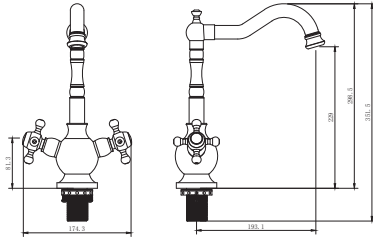

TR 3702 G
Gold / Altın