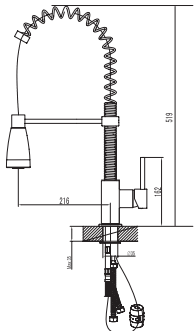

MTF 6611 S
Chrome / Krom

BUILT-IN FAUCET ANKASTRE ARMATÜRÜ

İdeal Working Pressure 5 Bar
Water Flow Rate 8-10 Lt./Min.

İdeal Çalışma Basıncı 5 Bar
Su Akış Miktarı Dakikada 8-10 Lt.