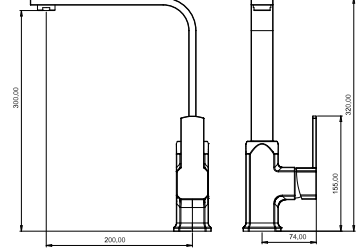

TULIP

BASIN FAUCET / LAVABO ARMATÜRÜ

İdeal Working Pressure 5 Bar
Water Flow Rate 8-10 Lt./Min.

İdeal Çalışma Basıncı 5 Bar
Su Akış Miktarı Dakikada 8-10 Lt.

KITCHEN FAUCET EVIYE ARMATÜRÜ

İdeal Working Pressure 5 Bar
Water Flow Rate 8-10 Lt./Min.

İdeal Çalışma Basıncı 5 Bar
Su Akış Miktarı Dakikada 8-10 Lt.

BATH SHOWER FAUCET / BANYO ARMATÜRÜ

İdeal Working Pressure 5 Bar
Water Flow Rate 8-10 Lt./Min.

İdeal Çalışma Basıncı 5 Bar
Su Akış Miktarı Dakikada 8-10 Lt.

INDUSTRIAL KITCHEN FAUCET ENDÜSTRİYEL EVIYE ARMATÜRÜ

İdeal Working Pressure 5 Bar
Water Flow Rate 8-10 Lt./Min.

İdeal Çalışma Basıncı 5 Bar
Su Akış Miktarı Dakikada 8-10 Lt.

BUILT-IN FAUCET ANKASTRE ARMATÜRÜ

İdeal Working Pressure 5 Bar
Water Flow Rate 8-10 Lt./Min.

İdeal Çalışma Basıncı 5 Bar
Su Akış Miktarı Dakikada 8-10 Lt.

* It Is Recommended To Use Filtered Angle Valve With Products to Prevent Faucet Damage Due To All Kind Of Pollution That May Occur During Installation.

* Tesisatta Oluşabilecek Her Türü Kirliliğin Armatüre Zararını Önlemek İçin Ürünle Birlikte Filtreli Ara Musluk Kullanılması Tavsiye Edilir.