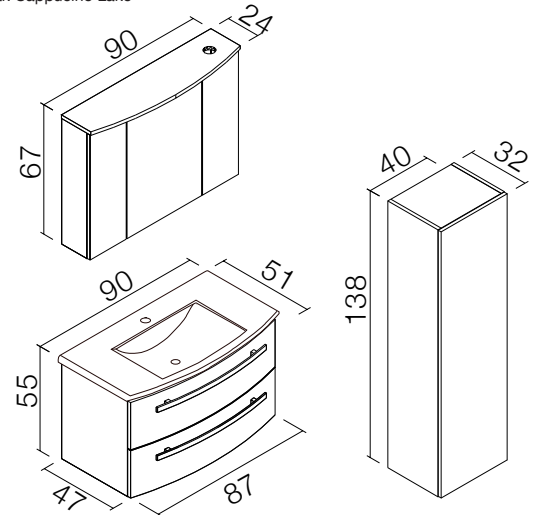

SILVER
collection

OPTIONAL COLOURS
OPSİYONEL RENKLER