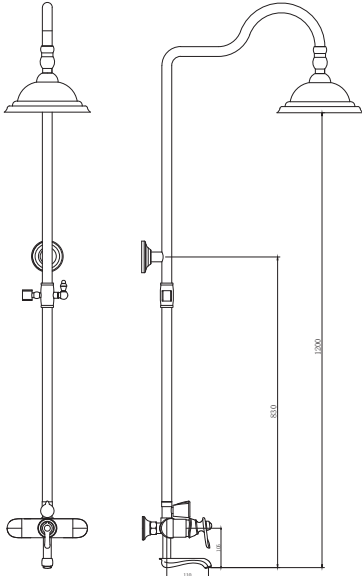

PR 1801 C
Black Chrome / Siyah Krom

OVER SHOWER SET / TEPE DUŞ SETİ

150 cm Spiral Hose
120 cm Slide Pipe Length
Single Function Hand Shower
Ideal Working Pressure 5 Bar
Water Flow Rate 10-12 Lt./Min.

150 cm Spiral Hortum
120 cm Sürgü Boru Uzunluğu
Tek Fonksiyonlu El Duşu
İdeal Çalışma Basıncı 5 Bar
Su Akış Miktarı Dakikada 10-12 Lt.