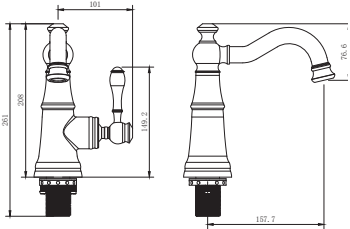

TP 1448 B
Black Antique / Siyah Antik