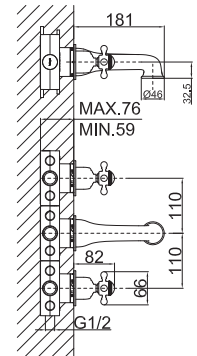

* It Is Recommended To Use Filtered Angle Valve With Products to Prevent Faucet Damage Due To All Kind Of Pollution That May Occur During Installation.

* Tesisatta Oluşabilecek Her Türü Kirliliğin Armatüre Zararını Önlemek İçin Ürünle Birlikte Filtreli Ara Musluk Kullanılması Tavsiye Edilir.