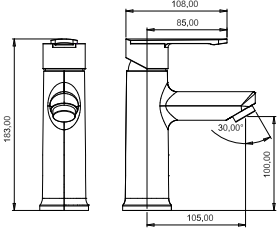

TULIP

BASIN FAUCET / LAVABO ARMATÜRÜ

İdeal Working Pressure 5 Bar
Water Flow Rate 8-10 Lt./Min.

İdeal Çalışma Basıncı 5 Bar
Su Akış Miktarı Dakikada 8-10 Lt.

TLP 1300
Chrome / Krom