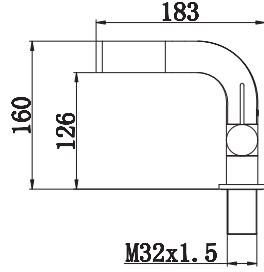

ALC 3301 BC
Black Chrome / Siyah Krom

CERAMIC
CARTRIDGE
Seramik Kartuş

%100 BRASS
%100 Pirinç

PVD COATING
PVD Kaplama

CHROME
COATING
Krom Kaplama

WATER
SAVING
Su Tasarruflu

EASY
INSTALLATION
Kolay Montaj

HIGH BASIN FAUCET YÜKSEK LAVABO ARMATÜRÜ

İdeal Working Pressure 5 Bar
Water Flow Rate 8-10 Lt./Min.

İdeal Çalışma Basıncı 5 Bar
Su Akış Miktarı Dakikada 8-10 Lt.