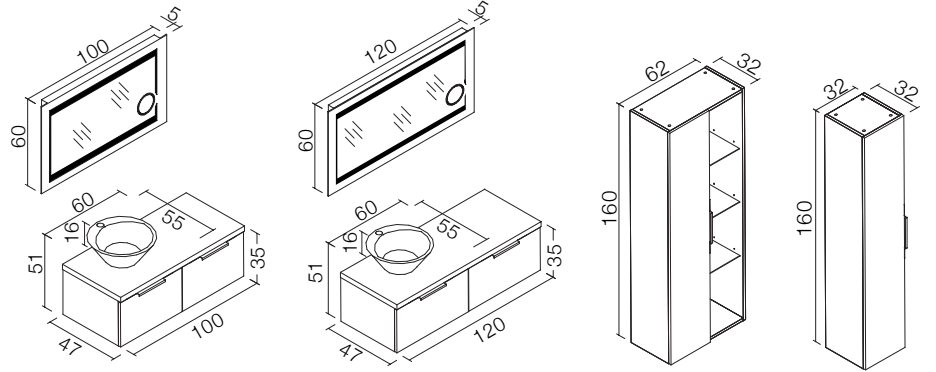

Lavabo; Seramik Lavabo,
Gövde E1 Melamin Yonga Levha,
30mm Tezgah,
Çekmece ve Kapak Lake

**FULL
EXTENSION**
Tam Açılır Frenli
Çekmece

**SOFT CLOSE
DOOR**
Frenli Kapak

**MAGNIFIED
IP44 LED
MIRROR**
Büyüteçli IP44
Ledli Ayna