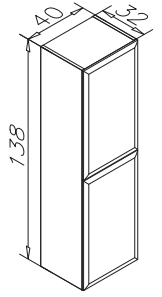

Lavabo; Seramik Lavabo
Gövde ve Çekmeceler Parlak Lake

FULL
EXTENSION
Tam Açılır Frenli
Çekmece

LED MIRROR
WITH CABINET
Dolaplı Ledli Ayna
Çekmece

SILVER
collection

NUVOLA 100_ Highgloss White Lacquer / Parlak Beyaz Lake