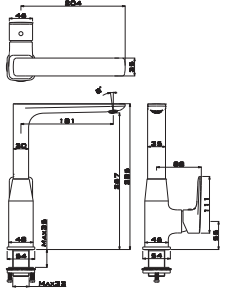

ZGM 3570 B
Black / Siyah