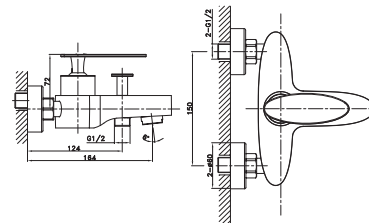

* It Is Recommended To Use Filtered Angle Valve With Products to Prevent Faucet Damage Due To All Kind Of Pollution That May Occur During Installation.
* Tesisatta Oluşabilecek Her Türü Kirliliğin Armatüre Zararını Önlemek İçin Ürünle Birlikte Filtreli Ara Musluk Kullanılması Tavsiye Edilir.