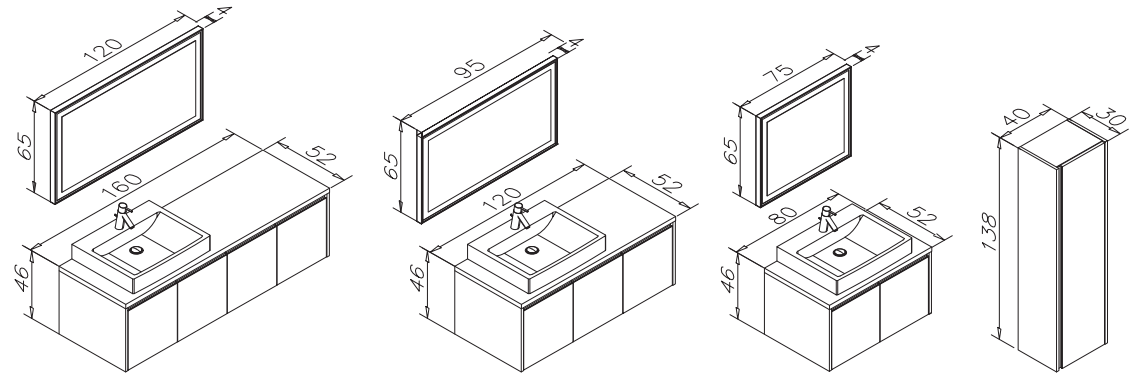

GOLD
collection