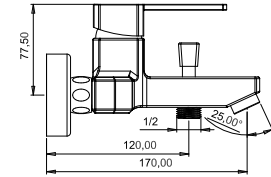

BATH SHOWER FAUCET BANYO ARMATÜRÜ

**İdeal Working Pressure 5 Bar
Water Flow Rate 8-10 Lt./Min.**

İdeal Çalışma Basıncı 5 Bar
Su Akış Miktarı Dakikada 8-10 Lt.

RBN 2200
Chrome / Krom