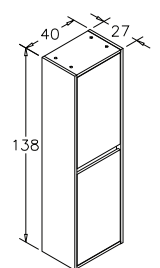

ОЯКА

CANADA 90_ Irony / Irony

OPTIONAL BASIN
OPSİYONEL LAVABOLAR