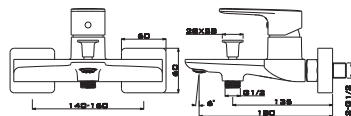

ZGM 4570 B
Black / Siyah