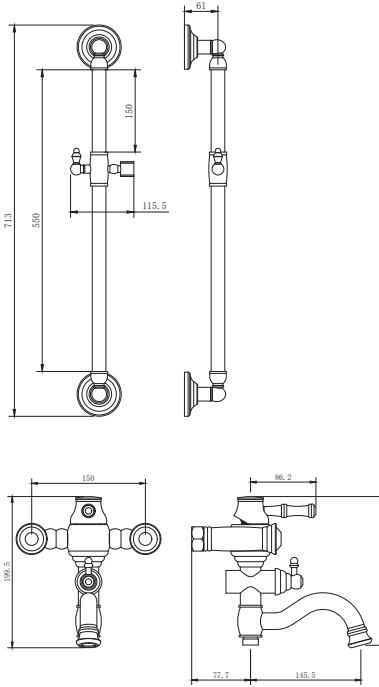

SLIDING SHOWER SET / SÜRGÜLÜ DUŞ SETİ

150 cm Spiral Hose
55 cm Slide Pipe Length
Single Function Hand Shower
Ideal Working Pressure 5 Bar
Water Flow Rate 10-12 Lt./Min.

150 cm Spiral Hortum
55 cm Sürgü Boru Uzunluğu
Tek Fonksiyonlu El Duşu
İdeal Çalışma Basıncı 5 Bar
Su Akış Miktarı Dakikada 10-12 Lt.

TP 1430 G
Gold / Altın