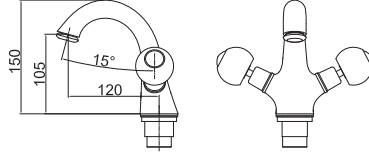

TUGRA

PACKING
Salmastira

%100 BRASS
%100 Pirinç

PVD COATING
PVD Kaplama

CHROME
COATING
Krom Kaplama

WATER
SAVING
Su Tasarruflu

CRYSTAL
STONE
ORNAMENT
Kristal Taş
Süsleme

EASY
INSTALLATION
Kolay Montaj

BASIN FAUCET / LAVABO ARMATÜRÜ

İdeal Working Pressure 5 Bar
Water Flow Rate 6-8 Lt./Min.

İdeal Çalışma Basıncı 5 Bar
Su Akış Miktarı Dakikada 6-8 Lt.

TG 1300 G
Gold / Altın