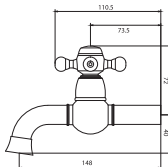

TAP / AÇ-KAPA MUSLUK

7.6mm Packing
Sliding Badge

7.6mm Salmastra
Kayar Rozet

TR 202 G
Gold / Altın