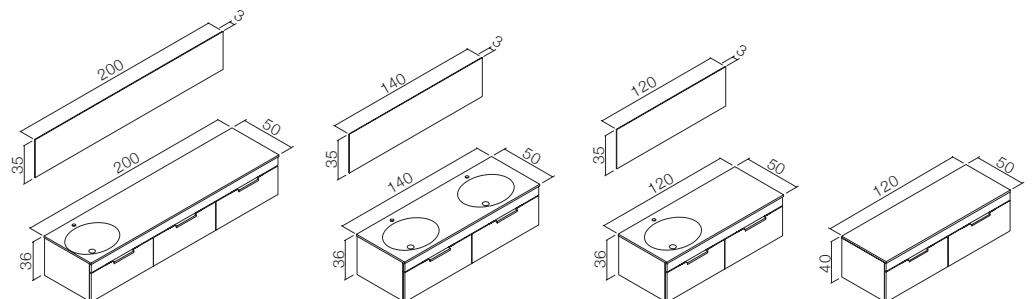

**Washbasin; Glass Basin with LED Lighting
Body and Drawers; Natural Veneer**

Lavabo; LED'li Cam Tezgahlı Lavabo
Gövde ve Çekmeceler Doğal Kaplama