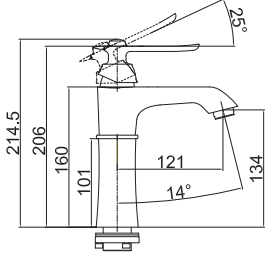

PREMIUM

**CERAMIC
CARTRIDGE**
Seramik Kartuş

%100 BRASS
%100 Pirinç

PVD COATING
PVD Kaplama

**ELECTRO
STATIC
COATING**
Elektrostatik
Kaplama

**WATER
SAVING**
Su Tasarruflu

**CRYSTAL
STONE
ORNAMENT**
Kristal Taş
Süsleme

**EASY
INSTALLATION**
Kolay Montaj

BASIN FAUCET / LAVABO ARMATÜRÜ

Swivel Spout
Ideal Working Pressure 5 Bar
Water Flow Rate 8-10 Lt./Min.

Döner Borulu
İdeal Çalışma Basıncı 5 Bar
Su Akış Miktarı Dakikada 8-10 Lt.

PR 1801 G
Black Gold / Siyah Altın