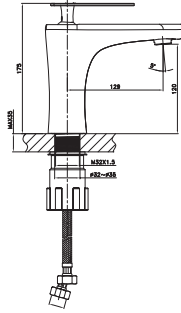

JN 1773 G
Gold / Altın