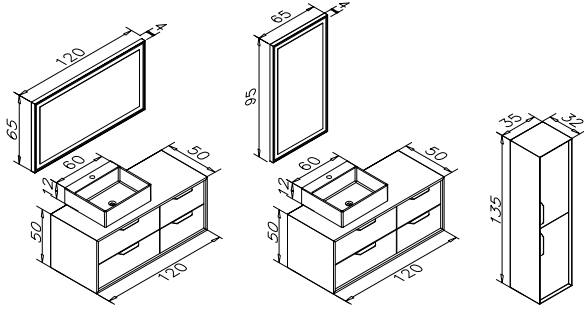

BONITO

MODERN INTERPRETATION OF NATURAL FINISHES...

NATÜREL ÇİZGİLERİN MODERN YORUMU...