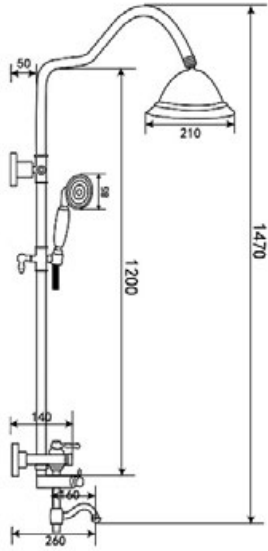

150 cm Spiral Hortum
120 cm Sürgü Boru Uzunluğu
Tek Fonksiyonlu El Duşu
İdeal Çalışma Basıncı 5 Bar
Su Akış Miktarı Dakikada 10-12 Lt.

TP 1480 B
Black Antique / Siyah Antik

TP 1440 G
Gold / Altın

TP 1460 R
Rose / Roz