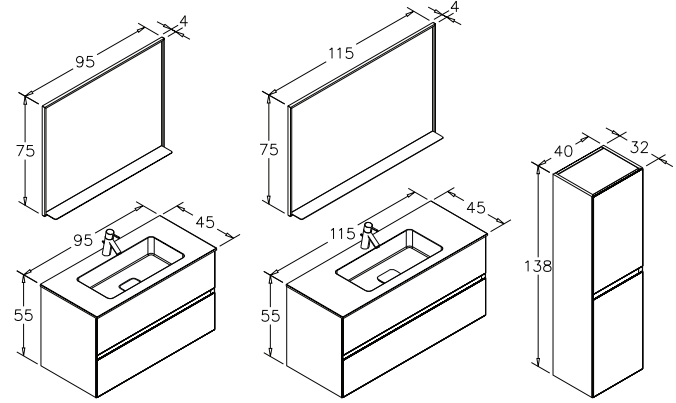

NEST

HIGH ENERGY...

YÜKSEK ENERJİ...