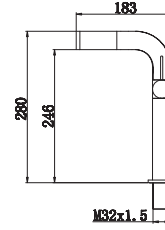

ALC 5301 BC
Black Chrome / Siyah Krom