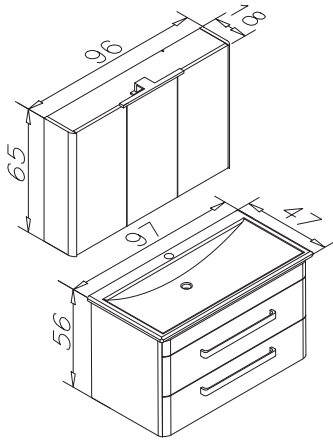

Lavabo; Seramik Lavabo
Gövde ve Çekmeceler Parlak Lake

FULL EXTENSION
Tam Açılır Frenli Çekmece

PARTITIONED DRAWERS
Bölmeli Çekmece İçi

SOFT CLOSE DOOR
Frenli Kapak

APPLIQUE WITH IP44 LED, MIRROR CABINET
IP44 Aplikli, Dolaplı Ayna