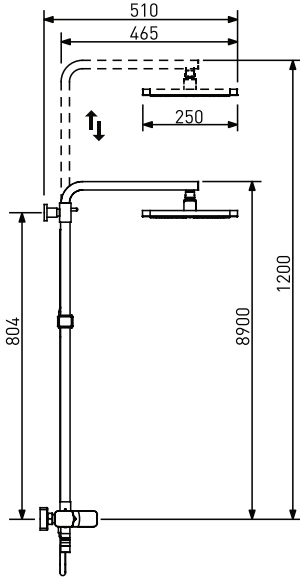

ZGM 5570 B
Black / Siyah

ZEUGMA

QUINARY HOLDER
BEŞ'Lİ ASKILIK

ZGM 15501
Black / Siyah

LONG SQUARE RING
KARE UZUN HAVLULUK

ZGM 15502
Black / Siyah

FLAT SHELF
TEKLİ DUŞ RAFI

ZGM 15505
Black / Siyah