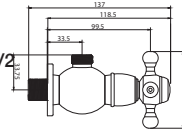

BASIN FAUCET / LAVABO ARMATÜRÜ

Swivel Spout
Ideal Working Pressure 5 Bar
Water Flow Rate 6-8 Lt./Min.

Döner Borulu
İdeal Çalışma Basıncı 5 Bar
Su Akış Miktarı Dakikada 6-8 Lt.

KITCHEN FAUCET / EVİYE ARMATÜRÜ

Swivel Spout
Ideal Working Pressure 5 Bar
Water Flow Rate 6-8 Lt./Min.

Döner Borulu
İdeal Çalışma Basıncı 5 Bar
Su Akış Miktarı Dakikada 6-8 Lt.

ANGLE TAP / AÇ-KAPA ARA MUSLUK

7.6mm Packing
Sliding Badge
Installation Connecting G 1/2"

7.6mm Salmastra
Tesisat Bağlantısı G 1/2"
Kayar Rozet

TAP / AÇ-KAPA MUSLUK

7.6mm Packing
Sliding Badge

7.6mm Salmastra
Kayar Rozet

* It Is Recommended To Use Filtered Angle Valve With Products to Prevent Faucet Damage Due To All Kind Of Pollution That May Occur During Installation.

* Tesisatta Oluşabilecek Her Türü Kirliliğin Armatüre Zararını Önlemek İçin Ürünle Birlikte Filtreli Ara Musluk Kullanılması Tavsiye Edilir.