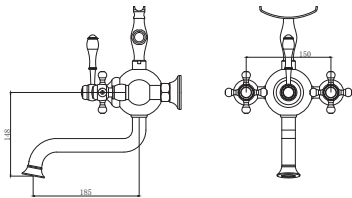

TR 1400 G
Gold / Altın

TR 1400 R
Rose / Roz

BATH SHOWER FAUCET / BANYO ARMATÜRÜ

150 cm Spiral Hose
Single Function Hand Shower
Ideal Working Pressure 5 Bar
Water Flow Rate 10-12 Lt./Min

150 cm Spiral Hortum
Tek Fonksiyonlu El Duşu
İdeal Çalışma Basıncı 5 Bar
Su Akış Miktarı Dakikada 10-12 Lt.