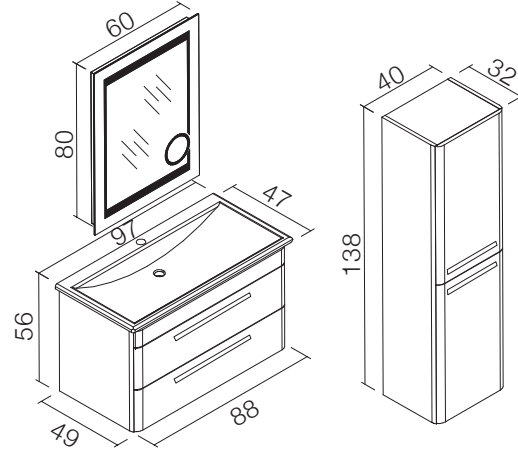

ROSE MIRROR

Washbasin; Ceramic Basin
Body and Drawers Glossy Lacquer

Lavabo; Seramik Lavabo
Gövde ve Çekmeceler Parlak Lake

FULL EXTENSION
Tam Açılır Frenli Çekmece

PARTITIONED DRAWERS
Bölmeli Çekmece İçi

SOFT CLOSE DOOR
Frenli Kapak

MAGNIFIED IP44 LED MIRROR
Büyüteçli IP44 Ledli Ayna

GOLD
collection

PLEASE REFER TO PAGE 59 FOR COLOR OPTIONS OF *ROSE
*ROSE RENGK SEÇENEKLERİ İÇİN SAYFA 59