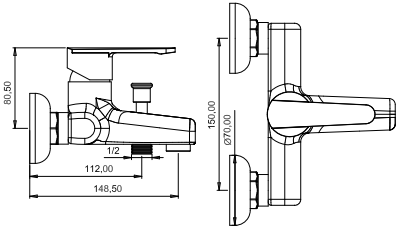

BATH SHOWER FAUCET / BANYO ARMATÜRÜ

İdeal Working Pressure 5 Bar
Water Flow Rate 8-10 Lt./Min.

İdeal Çalışma Basıncı 5 Bar
Su Akış Miktarı Dakikada 8-10 Lt.

TLP 2300
Chrome / Krom

INDUSTRIAL KITCHEN FAUCET ENDÜSTRİYEL EVIYE ARMATÜRÜ

İdeal Working Pressure 5 Bar
Water Flow Rate 8-10 Lt./Min.

İdeal Çalışma Basıncı 5 Bar
Su Akış Miktarı Dakikada 8-10 Lt.