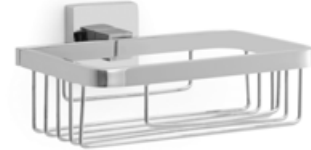

TOOTHBRUSH HOLDER DIŞ FIRÇALIK

Tattoo Badge
Dövme Rozet

FL 60104
Chrome / Krom

SOAP HOLDER TEL SÜNGERLİK

Tattoo Badge
Dövme Rozet

FL 60105
Chrome / Krom

TOWEL HOLDER UZUN HAVLULUK

Tattoo Badge
Dövme Rozet