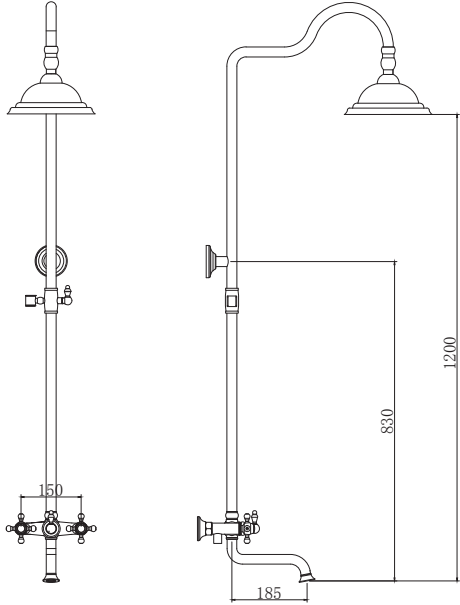

OVER SHOWER SET / TEPE DUŞ SETİ

150 cm Spiral Hose
120 cm Slide Pipe Length
Single Function Hand Shower
Ideal Working Pressure 5 Bar
Water Flow Rate 10-12 Lt./Min.

150 cm Spiral Hortum
120 cm Sürgü Boru Uzunluğu
Tek Fonksiyonlu El Duşu
İdeal Çalışma Basıncı 5 Bar
Su Akış Miktarı Dakikada 10-12 Lt.